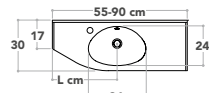

KALUSTEIDEN SUOJAUS

Suosittellemme aina suojaamaan kalusteet roiskevedeltä esim. suihkuseinällä. Tarkemmat tiedot sivulta 160.

SYVYYS 30/17 cm
Korkeus 64 cm

V = viiste vasemmalla
O = viiste oikealla.

Leveys cm	Ovet/kpl	Tuotenumero*	Hinta	L mitta cm
55	2	MK5530V/O	725	33,5
60	2	MK6030V/O	740	33,5
65	2	MK6530V/O	755	38,5
70	2	MK7030V/O	770	38,5
75	2	MK7530V/O	785	38,5
80	3	MK8030V/O	800	38,5
85	3	MK8530V/O	815	41
90	3	MK9030V/O	830	45

SYVYYS 35/22 cm
Korkeus 64 cm

V = viiste vasemmalla
O = viiste oikealla.

Leveys cm	Ovet/kpl	Tuotenumero*	Hinta	L mitta cm
55	2	MK5535V/O	740	33,5
60	2	MK6035V/O	755	33,5
65	2	MK6535V/O	770	38,5
70	2	MK7035V/O	785	38,5
75	2	MK7535V/O	800	38,5
80	3	MK8035V/O	815	38,5
85	3	MK8535V/O	830	41
90	3	MK9035V/O	845	45

SYVYYS 40/27 cm
Korkeus 64 cm

V = viiste vasemmalla
O = viiste oikealla.

Leveys cm	Laatikon lev. cm	Tuotenumero*	Hinta	L mitta cm
65	37	MKL6540V/O	950	36,6
70	42	MKL7040V/O	965	36,6
75	47	MKL7540V/O	980	36,6
80	52	MKL8040V/O	1005	36,6
85	57	MKL8540V/O	1025	36,6
90	62	MKL9040V/O	1045	36,6
95	67	MKL9540V/O	1065	36,6