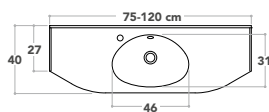

SYVYYS 40/27 cm
Korkeus 64 cm

V = viiste vasemmalla
O = viiste oikealla.

Leveys cm	Laatikon lev. cm	Tuotenumero*	Hinta	L mitta cm
65	37	MKL6540V/O	950	36,6
70	42	MKL7040V/O	965	36,6
75	47	MKL7540V/O	980	36,6
80	52	MKL8040V/O	1005	36,6
85	57	MKL8540V/O	1025	36,6
90	62	MKL9040V/O	1045	36,6
95	67	MKL9540V/O	1065	36,6

SYVYYS 45/32 cm
Korkeus 64 cm

V = viiste vasemmalla
O = viiste oikealla.

Leveys cm	Laatikon lev. cm	Tuotenumero*	Hinta	L mitta cm
65	37	MKL6545V/O	985	36,6
70	42	MKL7045V/O	1015	36,6
75	47	MKL7545V/O	1040	36,6
80	52	MKL8045V/O	1090	36,6
85	57	MKL8545V/O	1140	36,6
90	62	MKL9045V/O	1190	36,6
95	67	MKL9545V/O	1240	36,6

SYVYYS 50/37 cm
Korkeus 64 cm

V = viiste vasemmalla
O = viiste oikealla.

Leveys cm	Laatikon lev. cm	Tuotenumero*	Hinta	L mitta cm
65	37	MKL6550V/O	1005	36,6
70	42	MKL7050V/O	1035	36,6
75	47	MKL7550V/O	1065	36,6
80	52	MKL8050V/O	1115	36,6
85	57	MKL8550V/O	1165	36,6
90	62	MKL9050V/O	1215	36,6
95	67	MKL9550V/O	1265	36,6

* Valitse V = viiste vasemmalla tai O = viiste oikealla.

Allaskaapit, viiste vasemmalla ja oikealla

SYVYYS 40/27 cm

Korkeus 64 cm

Allas aina keskellä.

Leveys cm	Laat. lev. cm	Tuotenro	Hinta
75	22	MKL7540	920
80	27	MKL8040	960
85	32	MKL8540	1000
90	37	MKL9040	1040
95	42	MKL9540	1090
100	47	MKL10040	1140
105	52	MKL10540	1190
110	57	MKL11040	1240
115	62	MKL11540	1290
120	67	MKL12040	1340