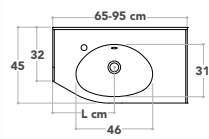

SYVYYS 35/22 cm
Korkeus 64 cm

V = viiste vasemmalla
O = viiste oikealla.

Leveys cm	Ovet/kpl	Tuotenumero*	Hinta	L mitta cm
55	2	MK5535V/O	740	33,5
60	2	MK6035V/O	755	33,5
65	2	MK6535V/O	770	38,5
70	2	MK7035V/O	785	38,5
75	2	MK7535V/O	800	38,5
80	3	MK8035V/O	815	38,5
85	3	MK8535V/O	830	41
90	3	MK9035V/O	845	45

SYVYYS 40/27 cm
Korkeus 64 cm

V = viiste vasemmalla
O = viiste oikealla.

Leveys cm	Laatikon lev. cm	Tuotenumero*	Hinta	L mitta cm
65	37	MKL6540V/O	950	36,6
70	42	MKL7040V/O	965	36,6
75	47	MKL7540V/O	980	36,6
80	52	MKL8040V/O	1005	36,6
85	57	MKL8540V/O	1025	36,6
90	62	MKL9040V/O	1045	36,6
95	67	MKL9540V/O	1065	36,6

SYVYYS 45/32 cm
Korkeus 64 cm

V = viiste vasemmalla
O = viiste oikealla.

Leveys cm	Laatikon lev. cm	Tuotenumero*	Hinta	L mitta cm
65	37	MKL6545V/O	985	36,6
70	42	MKL7045V/O	1015	36,6
75	47	MKL7545V/O	1040	36,6
80	52	MKL8045V/O	1090	36,6
85	57	MKL8545V/O	1140	36,6
90	62	MKL9045V/O	1190	36,6
95	67	MKL9545V/O	1240	36,6

SYVYYS 50/37 cm
Korkeus 64 cm

V = viiste vasemmalla
O = viiste oikealla.

Leveys cm	Laatikon lev. cm	Tuotenumero*	Hinta	L mitta cm
65	37	MKL6550V/O	1005	36,6
70	42	MKL7050V/O	1035	36,6
75	47	MKL7550V/O	1065	36,6
80	52	MKL8050V/O	1115	36,6
85	57	MKL8550V/O	1165	36,6
90	62	MKL9050V/O	1215	36,6
95	67	MKL9550V/O	1265	36,6