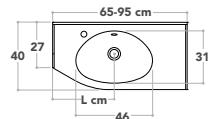

KALUSTEIDEN SUOJAUS

Suosittellemme aina suojaamaan kalusteet roiskevedeltä esim. suihkuseinällä. Tarkemmat tiedot sivulta 160.

SYVYYS 30/17 cm
Korkeus 64 cm

V = viiste vasemmalla
O = viiste oikealla.

Leveys cm	Ovet/kpl	Tuotenumero*	Hinta	L mitta cm
55	2	MK5530V/O	725	33,5
60	2	MK6030V/O	740	33,5
65	2	MK6530V/O	755	38,5
70	2	MK7030V/O	770	38,5
75	2	MK7530V/O	785	38,5
80	3	MK8030V/O	800	38,5
85	3	MK8530V/O	815	41
90	3	MK9030V/O	830	45

SYVYYS 35/22 cm
Korkeus 64 cm

V = viiste vasemmalla
O = viiste oikealla.

Leveys cm	Ovet/kpl	Tuotenumero*	Hinta	L mitta cm
55	2	MK5535V/O	740	33,5
60	2	MK6035V/O	755	33,5
65	2	MK6535V/O	770	38,5
70	2	MK7035V/O	785	38,5
75	2	MK7535V/O	800	38,5
80	3	MK8035V/O	815	38,5
85	3	MK8535V/O	830	41
90	3	MK9035V/O	845	45

SYVYYS 40/27 cm
Korkeus 64 cm

V = viiste vasemmalla
O = viiste oikealla.

Leveys cm	Laatikon lev. cm	Tuotenumero*	Hinta	L mitta cm
65	37	MKL6540V/O	950	36,6
70	42	MKL7040V/O	965	36,6
75	47	MKL7540V/O	980	36,6
80	52	MKL8040V/O	1005	36,6
85	57	MKL8540V/O	1025	36,6
90	62	MKL9040V/O	1045	36,6
95	67	MKL9540V/O	1065	36,6

SYVYYS 45/32 cm
Korkeus 64 cm

V = viiste vasemmalla
O = viiste oikealla.

Leveys cm	Laatikon lev. cm	Tuotenumero*	Hinta	L mitta cm
65	37	MKL6545V/O	985	36,6
70	42	MKL7045V/O	1015	36,6
75	47	MKL7545V/O	1040	36,6
80	52	MKL8045V/O	1090	36,6
85	57	MKL8545V/O	1140	36,6
90	62	MKL9045V/O	1190	36,6
95	67	MKL9545V/O	1240	36,6