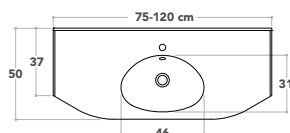

SYVYYS 50/37 cm
Korkeus 64 cm

V = viiste vasemmalla
O = viiste oikealla.

Leveys cm	Laatikon lev. cm	Tuotenumero*	Hinta	L mitta cm
65	37	MKL6550V/O	1005	36,6
70	42	MKL7050V/O	1035	36,6
75	47	MKL7550V/O	1065	36,6
80	52	MKL8050V/O	1115	36,6
85	57	MKL8550V/O	1165	36,6
90	62	MKL9050V/O	1215	36,6
95	67	MKL9550V/O	1265	36,6

* Valitse V = viiste vasemmalla tai O = viiste oikealla.

Allaskaapit, viiste vasemmalla ja oikealla

SYVYYS 40/27 cm

Korkeus 64 cm

Allas aina keskellä.

Leveys cm	Laat. lev. cm	Tuotenro	Hinta
75	22	MKL7540	920
80	27	MKL8040	960
85	32	MKL8540	1000
90	37	MKL9040	1040
95	42	MKL9540	1090
100	47	MKL10040	1140
105	52	MKL10540	1190
110	57	MKL11040	1240
115	62	MKL11540	1290
120	67	MKL12040	1340

SYVYYS 45/32 cm

Korkeus 64 cm

Allas aina keskellä.

Leveys cm	Laat. lev. cm	Tuotenro	Hinta
75	22	MKL7545	975
80	27	MKL8045	1015
85	32	MKL8545	1055
90	37	MKL9045	1095
95	42	MKL9545	1145
100	47	MKL10045	1195
105	52	MKL10545	1245
110	57	MKL11045	1295
115	62	MKL11545	1345
120	67	MKL12045	1395

SYVYYS 50/37 cm

Korkeus 64 cm

Allas aina keskellä.

Leveys cm	Laat. lev. cm	Tuotenro	Hinta
75	22	MKL7550	1035
80	27	MKL8050	1075
85	32	MKL8550	1115
90	37	MKL9050	1155
95	42	MKL9550	1205
100	47	MKL10050	1255
105	52	MKL10550	1305
110	57	MKL11050	1355
115	62	MKL11550	1405
120	67	MKL12050	1455