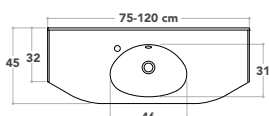

SYVYYS 45/32 cm
Korkeus 64 cm

V = viiste vasemmalla
O = viiste oikealla.

Leveys cm	Laatikon lev. cm	Tuotenumero*	Hinta	L mitta cm
65	37	MKL6545V/O	985	36,6
70	42	MKL7045V/O	1015	36,6
75	47	MKL7545V/O	1040	36,6
80	52	MKL8045V/O	1090	36,6
85	57	MKL8545V/O	1140	36,6
90	62	MKL9045V/O	1190	36,6
95	67	MKL9545V/O	1240	36,6

SYVYYS 50/37 cm
Korkeus 64 cm

V = viiste vasemmalla
O = viiste oikealla.

Leveys cm	Laatikon lev. cm	Tuotenumero*	Hinta	L mitta cm
65	37	MKL6550V/O	1005	36,6
70	42	MKL7050V/O	1035	36,6
75	47	MKL7550V/O	1065	36,6
80	52	MKL8050V/O	1115	36,6
85	57	MKL8550V/O	1165	36,6
90	62	MKL9050V/O	1215	36,6
95	67	MKL9550V/O	1265	36,6

* Valitse V = viiste vasemmalla tai O = viiste oikealla.

Allaskaapit, viiste vasemmalla ja oikealla

SYVYYS 40/27 cm

Korkeus 64 cm

Allas aina keskellä.

Leveys cm	Laat. lev. cm	Tuotenro	Hinta
75	22	MKL7540	920
80	27	MKL8040	960
85	32	MKL8540	1000
90	37	MKL9040	1040
95	42	MKL9540	1090
100	47	MKL10040	1140
105	52	MKL10540	1190
110	57	MKL11040	1240
115	62	MKL11540	1290
120	67	MKL12040	1340

SYVYYS 45/32 cm

Korkeus 64 cm

Allas aina keskellä.

Leveys cm	Laat. lev. cm	Tuotenro	Hinta
75	22	MKL7545	975
80	27	MKL8045	1015
85	32	MKL8545	1055
90	37	MKL9045	1095
95	42	MKL9545	1145
100	47	MKL10045	1195
105	52	MKL10545	1245
110	57	MKL11045	1295
115	62	MKL11545	1345
120	67	MKL12045	1395