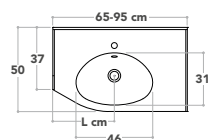

SYVYYS 35/22 cm
Korkeus 64 cm

V = viiste vasemmalla
O = viiste oikealla.

Leveys cm	Ovet/kpl	Tuotenumero*	Hinta	L mitta cm
55	2	MK5535V/O	740	33,5
60	2	MK6035V/O	755	33,5
65	2	MK6535V/O	770	38,5
70	2	MK7035V/O	785	38,5
75	2	MK7535V/O	800	38,5
80	3	MK8035V/O	815	38,5
85	3	MK8535V/O	830	41
90	3	MK9035V/O	845	45

SYVYYS 40/27 cm
Korkeus 64 cm

V = viiste vasemmalla
O = viiste oikealla.

Leveys cm	Laatikon lev. cm	Tuotenumero*	Hinta	L mitta cm
65	37	MKL6540V/O	950	36,6
70	42	MKL7040V/O	965	36,6
75	47	MKL7540V/O	980	36,6
80	52	MKL8040V/O	1005	36,6
85	57	MKL8540V/O	1025	36,6
90	62	MKL9040V/O	1045	36,6
95	67	MKL9540V/O	1065	36,6

SYVYYS 45/32 cm
Korkeus 64 cm

V = viiste vasemmalla
O = viiste oikealla.

Leveys cm	Laatikon lev. cm	Tuotenumero*	Hinta	L mitta cm
65	37	MKL6545V/O	985	36,6
70	42	MKL7045V/O	1015	36,6
75	47	MKL7545V/O	1040	36,6
80	52	MKL8045V/O	1090	36,6
85	57	MKL8545V/O	1140	36,6
90	62	MKL9045V/O	1190	36,6
95	67	MKL9545V/O	1240	36,6

SYVYYS 50/37 cm
Korkeus 64 cm

V = viiste vasemmalla
O = viiste oikealla.

Leveys cm	Laatikon lev. cm	Tuotenumero*	Hinta	L mitta cm
65	37	MKL6550V/O	1005	36,6
70	42	MKL7050V/O	1035	36,6
75	47	MKL7550V/O	1065	36,6
80	52	MKL8050V/O	1115	36,6
85	57	MKL8550V/O	1165	36,6
90	62	MKL9050V/O	1215	36,6
95	67	MKL9550V/O	1265	36,6