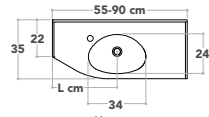

KALUSTEIDEN SUOJAUS

Suosittellemme aina suojaamaan kalusteet roiskevedeltä esim. suihkuseinällä. Tarkemmat tiedot sivulta 160.

SYVYYS 30/17 cm
Korkeus 64 cm

V = viiste vasemmalla
O = viiste oikealla.

Leveys cm	Ovet/kpl	Tuotenumero*	Hinta	L mitta cm
55	2	MK5530V/O	725	33,5
60	2	MK6030V/O	740	33,5
65	2	MK6530V/O	755	38,5
70	2	MK7030V/O	770	38,5
75	2	MK7530V/O	785	38,5
80	3	MK8030V/O	800	38,5
85	3	MK8530V/O	815	41
90	3	MK9030V/O	830	45

SYVYYS 35/22 cm
Korkeus 64 cm

V = viiste vasemmalla
O = viiste oikealla.

Leveys cm	Ovet/kpl	Tuotenumero*	Hinta	L mitta cm
55	2	MK5535V/O	740	33,5
60	2	MK6035V/O	755	33,5
65	2	MK6535V/O	770	38,5
70	2	MK7035V/O	785	38,5
75	2	MK7535V/O	800	38,5
80	3	MK8035V/O	815	38,5
85	3	MK8535V/O	830	41
90	3	MK9035V/O	845	45

SYVYYS 40/27 cm
Korkeus 64 cm

V = viiste vasemmalla
O = viiste oikealla.

Leveys cm	Laatikon lev. cm	Tuotenumero*	Hinta	L mitta cm
65	37	MKL6540V/O	950	36,6
70	42	MKL7040V/O	965	36,6
75	47	MKL7540V/O	980	36,6
80	52	MKL8040V/O	1005	36,6
85	57	MKL8540V/O	1025	36,6
90	62	MKL9040V/O	1045	36,6
95	67	MKL9540V/O	1065	36,6

SYVYYS 45/32 cm
Korkeus 64 cm

V = viiste vasemmalla
O = viiste oikealla.

Leveys cm	Laatikon lev. cm	Tuotenumero*	Hinta	L mitta cm
65	37	MKL6545V/O	985	36,6
70	42	MKL7045V/O	1015	36,6
75	47	MKL7545V/O	1040	36,6
80	52	MKL8045V/O	1090	36,6
85	57	MKL8545V/O	1140	36,6
90	62	MKL9045V/O	1190	36,6
95	67	MKL9545V/O	1240	36,6